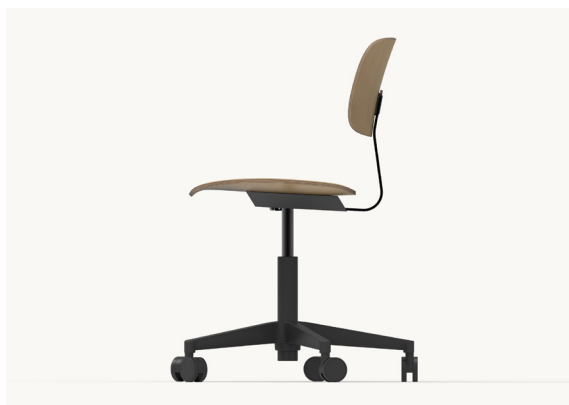

PRODUKTBESKRIVELSE

REFLECT III 7500

TILBEHØR

Aluminium krydsfod
Glider
Sæde polstring
Fuld polstring
Mellemhøj gaslift (H. 49-69 cm)
Høj gaslift (H. 55-81 cm)
Fodring i krom

MATERIALE

Polypropylenskal:

Polypropylen, skridsikker overflade, ergonomisk designet og let at rengøre. Skallerne er lavet af mindst 50% genanvendt materiale. Alle dele er 100% genanvendelige og kan adskilles og kildesorteres. Produceret og certificeret i overensstemmelse med DIN EN ISO 9001:2008 og DIN EN ISO 50001:e.

Stel:

Ø16 x 2 mm stål (i overensstemmelse med EU's RoHS- og REACH-direktiver). Alle materialer er udvalgt til 100% genanvendelse. Produceret i henhold til DIN ISO 9001 og BIFMA-testet.

Træ:

Trækomponenterne inkluderet i versionerne af REFLECT III er alle i FSC-certificeret træ.