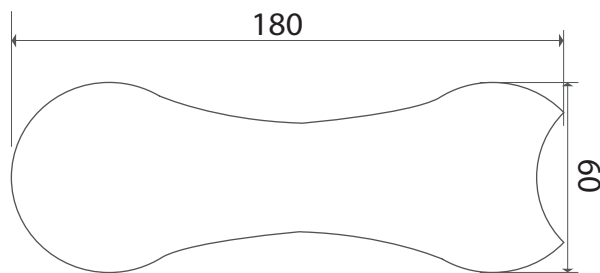

CHANGE ME MODUL B

Længde 180 cm
Dybde 60 cm
Højde 42 cm