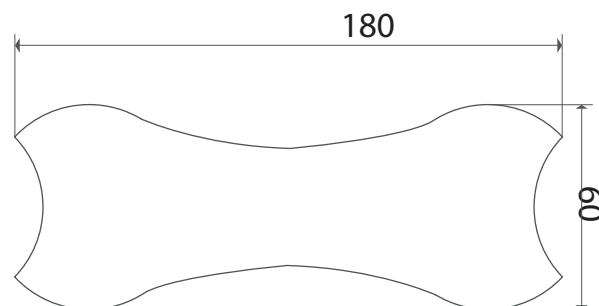

CHANGE ME Module D

Length 180 cm
Depth 60 cm
Height 42 cm