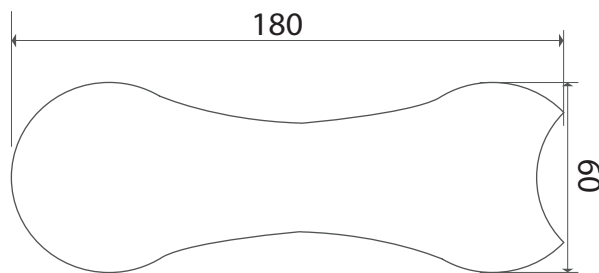

CHANGE ME Module B

Length 180 cm
Depth 60 cm
Height 42 cm