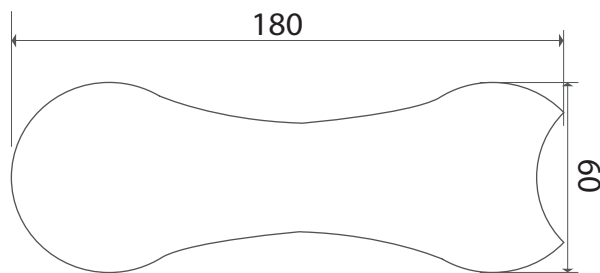

CHANGE ME

CHANGE ME MODUL A

Længde 180 cm
Dybde 60 cm
Højde 42 cm

CHANGE ME MODUL B

Længde 180 cm
Dybde 60 cm
Højde 42 cm

CHANGE ME MODUL D

Længde 180 cm
Dybde 60 cm
Højde 42 cm

PRODUKTBESKRIVELSE